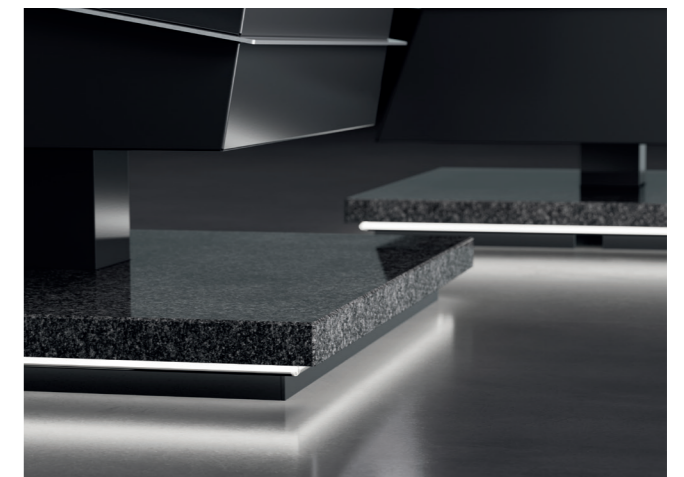

Das designstarke Konzept basiert auf einem hohen Maß an Individualisierung. Alle Varianten begeistern mit ihrer ausgeprägten Detailliebe und gleichzeitig skulptural anmutenden Formsprache, wobei die geneigte Bauform an sich schon etwas ganz besonderes darstellt. Die in Handarbeit eingebrachten polierten Edelstahl-lamellen bilden dabei reizvolle Kontraste zur edlen schwarz matten Lackierung und betonen den futuristisch edlen Charakter.

Egal für welchen dieser beiden Saunaöfen Sie sich

entscheiden, Sie haben die Wahl zwischen drei erstklassigen Natursteinsorten für den Sockel.

Passend zum Sockel können Sie auch ein entsprechendes Pendant im Kopfteil wählen oder Sie setzen auf einen modernen geradlinigen Abschluss in schwarz matter Lackierung des Korpus.

Nero Impala

Giallo Veneziano

Silver Wave

EOS Vision Stone

EOS Future Stone

Die optionale Vergoldung der Lamellen, des Ofenberührungsschutzes oder auch des kompletten Saunaofens spiegelt ein Höchstmaß an Exklusivität wieder. Dieses edle dekorative Finish in hochglänzender Ausführung macht diese Saunaofenserie zu einem Novum, das seines gleichen sucht.

Mit der optional erhältlichen Beleuchtung im Sockel wird die elegante und schwebende Anmutung der Saunaofenserie zusätzlich betont und effektiv in Szene gesetzt. Passend zu Ihrer Stimmung können Sie hier verschiedene Farben durch Farbwechsel auswählen.