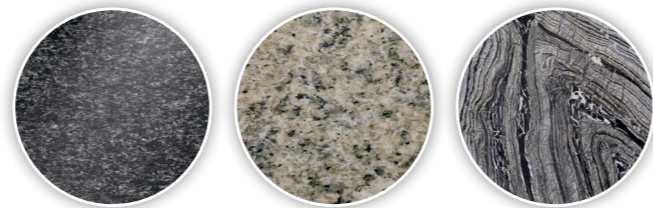

Jeder dieser beiden Saunaofentypen hat eine einzigartige Formsprache, so ist der EOS Future komplett geneigt, wohingegen der EOS Vision in seiner Neigung zweimal gewinkelt ist. Das Besondere an beiden Saunaöfen ist, dass der Korpus optisch schwebend über dem eleganten Natursteinsockel thront.

Egal für welchen dieser beiden Saunaöfen Sie sich

entscheiden, Sie haben die Wahl zwischen drei erstklassigen Natursteinsorten für den Sockel.

Passend zum Sockel können Sie auch ein entsprechendes Pendant im Kopfteil wählen oder Sie setzen auf einen modernen geradlinigen Abschluss in schwarz matter Lackierung des Korpus.