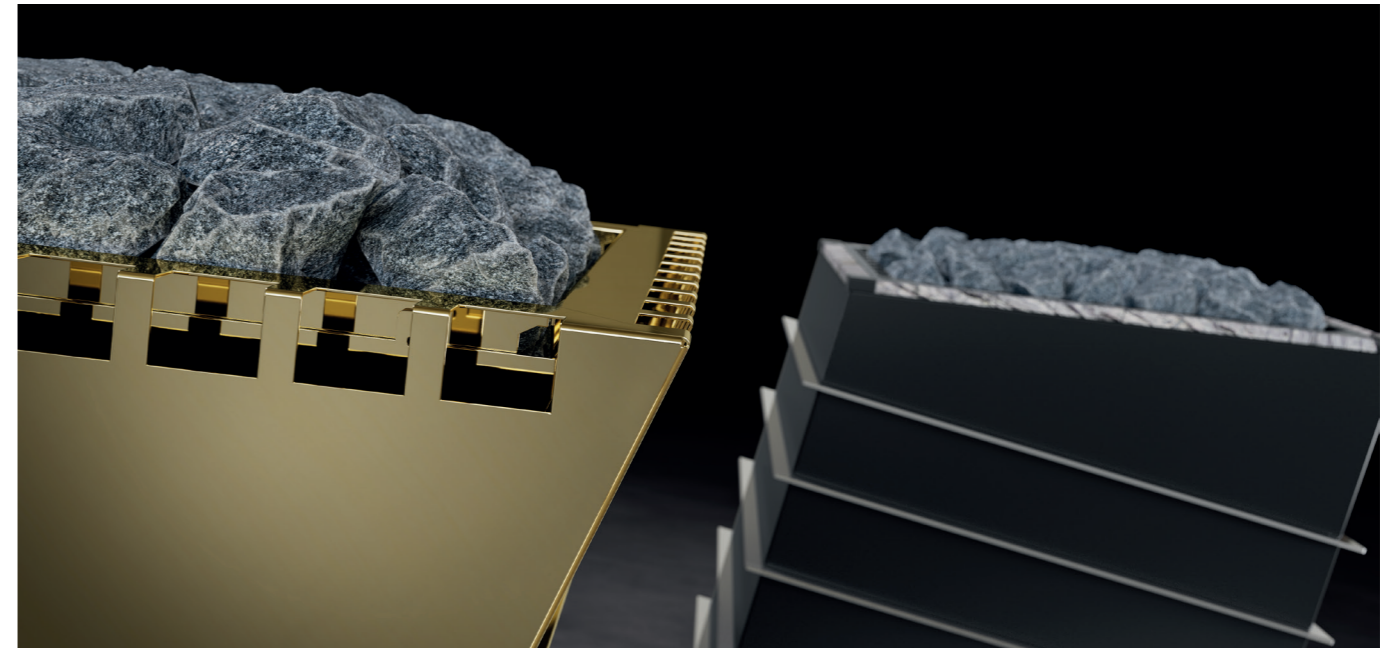

Das designstarke Konzept basiert auf einem hohen Maß an Individualisierung. Alle Varianten begeistern mit ihrer ausgeprägten Detailliebe und gleichzeitig skulptural anmutenden Formsprache, wobei die geneigte Bauform an sich schon etwas ganz besonderes darstellt. Die in Handarbeit eingebrachten polierten Edelstahl-lamellen bilden dabei reizvolle Kontraste zur edlen schwarz matten Lackierung und betonen den futuristisch edlen Charakter.

Egal für welchen dieser beiden Saunaöfen Sie sich

entscheiden, Sie haben die Wahl zwischen drei erstklassigen Natursteinsorten für den Sockel.

Passend zum Sockel können Sie auch ein entsprechendes Pendant im Kopfteil wählen oder Sie setzen auf einen modernen geradlinigen Abschluss in schwarz matter Lackierung des Korpus.

Nero Impala

Giallo Veneziano

Silver Wave

EOS Vision Stone

EOS Future Stone

Die optionale Vergoldung der Lamellen, des Ofenberührungsschutzes oder auch des kompletten Saunaofens spiegelt ein Höchstmaß an Exklusivität wieder. Dieses edle dekorative Finish in hochglänzender Ausführung macht diese Saunaofenserie zu einem Novum, das seines gleichen sucht.

Mit der optional erhältlichen Beleuchtung im Sockel wird die elegante und schwebende Anmutung der Saunaofenserie zusätzlich betont und effektiv in Szene gesetzt. Passend zu Ihrer Stimmung können Sie hier verschiedene Farben durch Farbwechsel auswählen.