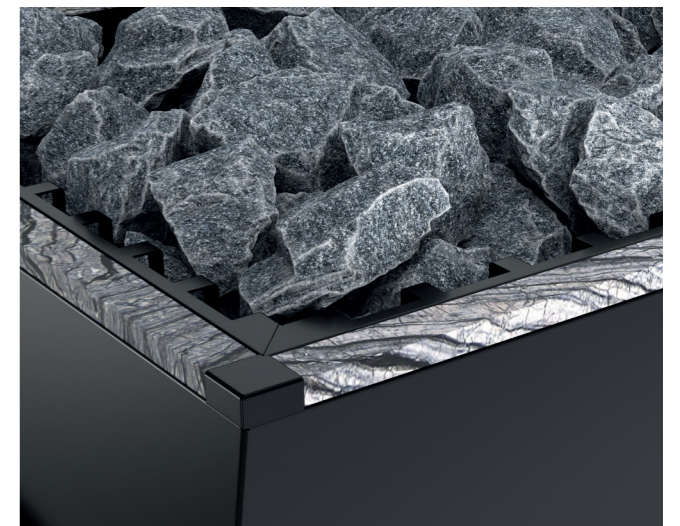

LEIDENSCHAFT MACHT DEN UNTERSCHIED

Mit EOS Vision und Future setzen wir mit viel Leidenschaft einen neuen Meilenstein in der modernen Saunatechnikgestaltung.

Das designstarke Konzept basiert auf einem hohen Maß an Individualisierung. Alle Varianten begeistern mit ihrer ausgeprägten Detailliebe und gleichzeitig skulptural anmutenden Formsprache, wobei die geneigte Bauform an sich schon etwas ganz besonderes darstellt. Die in Handarbeit eingebrachten polierten Edelstahl-lamellen bilden dabei reizvolle Kontraste zur edlen schwarz matten Lackierung und betonen den futuristisch edlen Charakter.

Kraftvoll und sanft zugleich ergänzt der edle Natursteinsockel das formvollendete Design. Der feine Glanz des Natursteins, seine äußerste Widerstands- und gestalterische Anpassungsfähigkeit machen dieses Material so attraktiv. Mit den passenden optionalen Steinleisten im Kopfteil entsteht ein stimmiges Gesamtbild.

EOS Vision und Future stehen für maximale Langlebigkeit.

*Gemäß unserer Garantiebedingungen. Siehe www.eos-sauna.com/garantiebedingungen