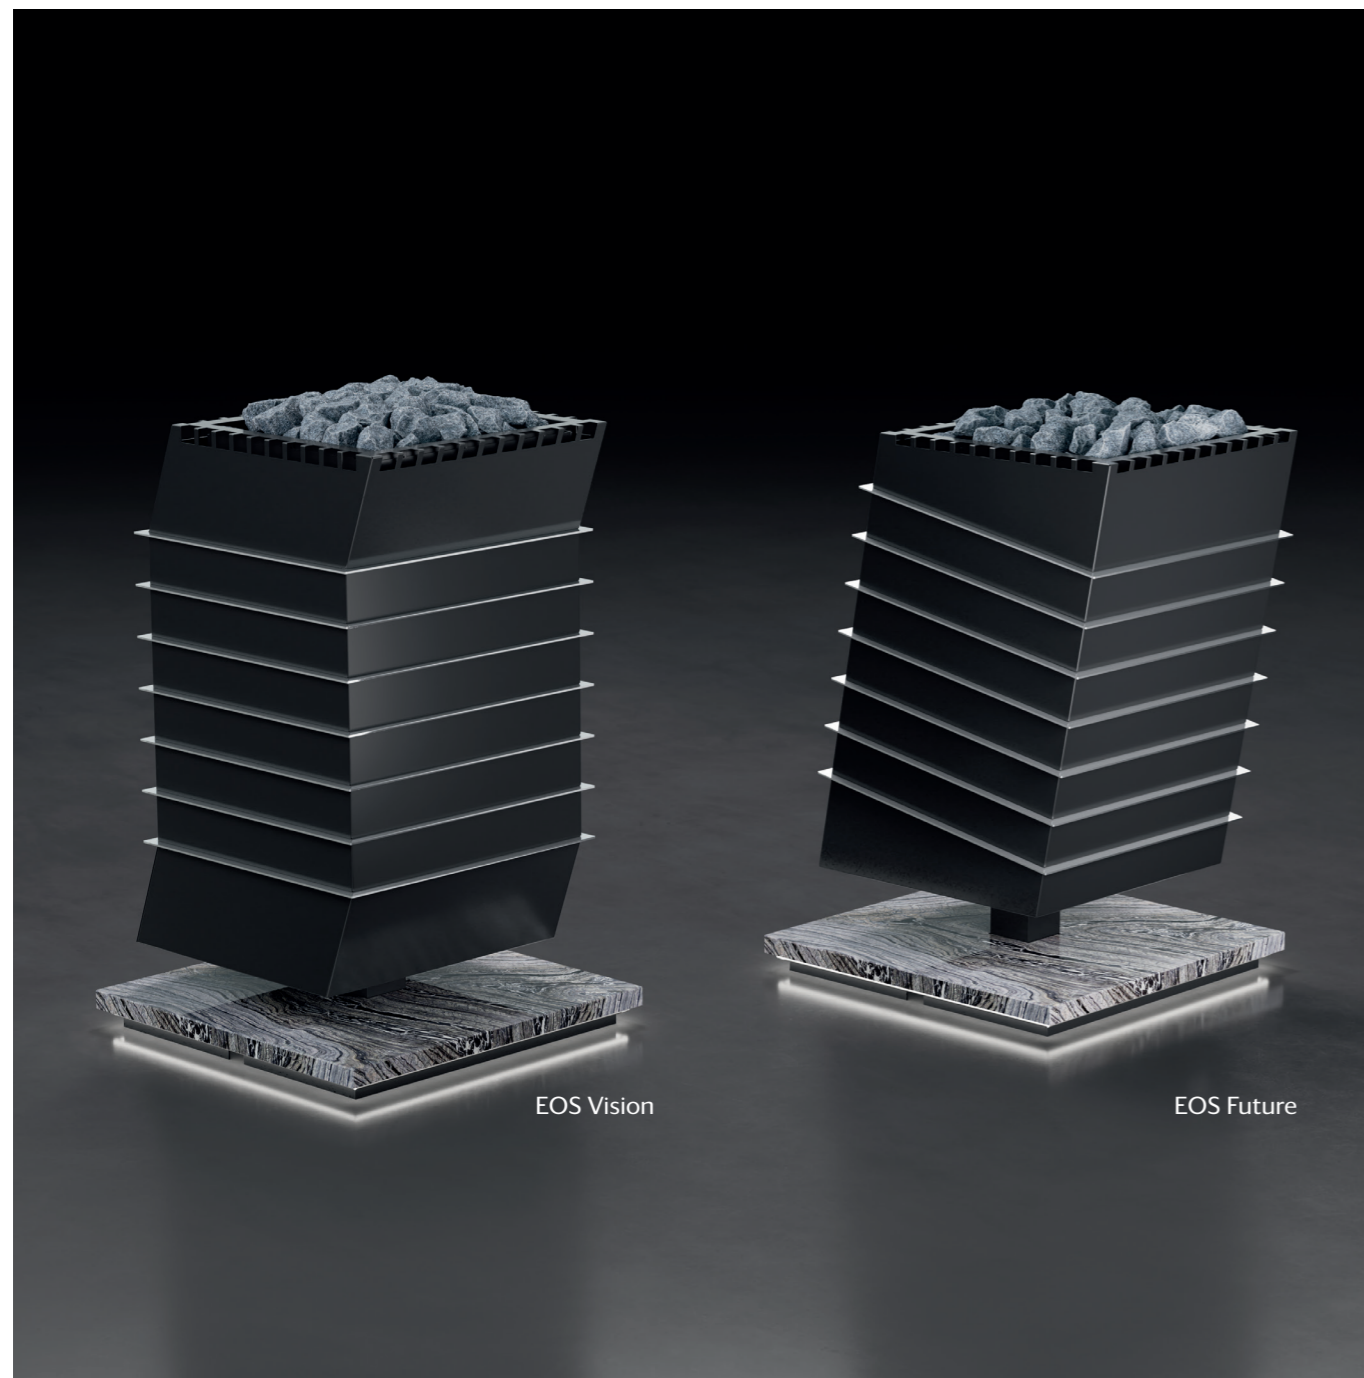

LEIDENSCHAFT MACHT DEN UNTERSCHIED

Mit EOS Vision und Future setzen wir mit viel Leidenschaft einen neuen Meilenstein in der modernen Saunatechnikgestaltung.

Das designstarke Konzept basiert auf einem hohen Maß an Individualisierung. Alle Varianten begeistern mit ihrer ausgeprägten Detailliebe und gleichzeitig skulptural anmutenden Formsprache, wobei die geneigte Bauform an sich schon etwas ganz besonderes darstellt. Die in Handarbeit eingebrachten polierten Edelstahl-lamellen bilden dabei reizvolle Kontraste zur edlen schwarz matten Lackierung und betonen den futuristisch edlen Charakter.

Kraftvoll und sanft zugleich ergänzt der edle Natursteinsockel das formvollendete Design. Der feine Glanz des Natursteins, seine äußerste Widerstands- und gestalterische Anpassungsfähigkeit machen dieses Material so attraktiv. Mit den passenden optionalen Steinleisten im Kopfteil entsteht ein stimmiges Gesamtbild.

EOS Vision und Future stehen für maximale Langlebigkeit.

*Gemäß unserer Garantiebedingungen. Siehe www.eos-sauna.com/garantiebedingungen